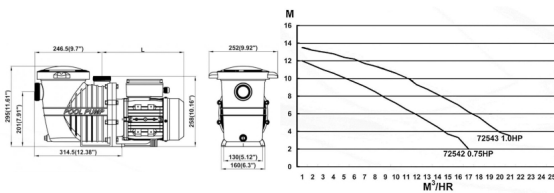

Basic 9m³/h H=8m 0,75HP/230V

Basic 9m³/h H=8m 0,75HP/230V

Értékelés: Még nincs értékelve

Ár

Alapár adóval: 254 €

Ár kedvezménnyel 200 €

Fogyasztói ár 254 €

Fogyasztói ár adó nélkül 200 €

Műszaki adatok:

- Működési tartomány: 9 m³/h H=8m
- Teljesítmény: 0,75 HP
- Tápfeszültség: 230 V

Vélemények

Még senki nem nyilvánított véleményt erről a termékről.