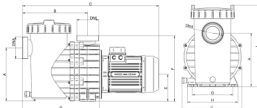

IE3 Supra 400 230/400V

IE3 Supra 400 63m³/h H=10m 4,0HP 230/400V

Értékelés: Még nincs értékelve

Ár

Alapár adóval:1,562 €

Ár kedvezménnyel1,230 €

Fogyasztói ár1,562 €

Fogyasztói ár adó nélkül 1,230 €

Kedvezmény

Adó összege 332 €

[Tegye fel kérdését a termék?](#)

Gyártó[AQS](#)