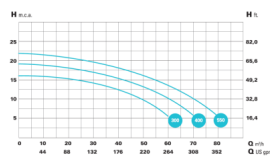

IE3 Supra 400 230/400V

IE3 Supra 400 63m³/h H=10m 4,0HP 230/400V

Értékelés: Még nincs értékelve

Ár

Alapár adóval:1,562 €

Ár kedvezménnyel1,230 €

Fogyasztói ár1,562 €

Fogyasztói ár adó nélkül 1,230 €

Alkalmazási terület:

- Élményelemekhez
- Masszázs rendszerekhez
- Ellenáramoltatók szereléséhez

Műszaki adatok:

- Működési tartomány: 63 m³/h H=10m
- Teljesítmény: 4,0 HP
- Tápfeszültség: 230/400 V
- Tengely: Rozsdamentes acél (AISI 316).
- Csúszógyűrű: szilikon-kerámia / inox (AISI 316).
- Motor: 2900 rpm.
- Védelem: IP55. Sós víznek ellenálló kivitel.