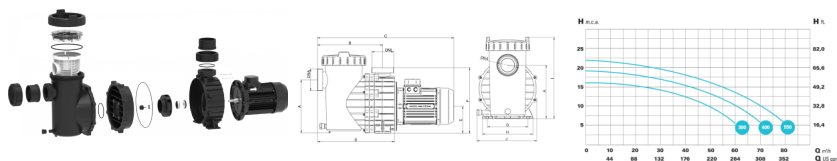

IE3 Supra 550 230/400V

IE3 Supra 550 72m³/h H=10m 5,5HP 230/400V

Értékelés: Még nincs értékelve

Ár

Alapár adóval:1,867 €

Ár kedvezménnyel1,470 €

Fogyasztói ár1,867 €

Fogyasztói ár adó nélkül 1,470 €

Kedvezmény

Adó összege 397 €

[Tegye fel kérdését a termék?](#)

Gyártó [AQS](#)

Leírás IE3 Supra szivattyú

A Supra az önfelszívó szivattyúk családjába tartozik. Beépített nagyméretű elszívó kosárral. Kiváló hidraulikus hatásfokú szivattyú. Beépített nagyméretű elszívó kosárral rendelkezik. A szivattyú ház üvegszál erősítésű polipropilénből készült, ami rendkívül tartóssá teszi azt. Járókerék és diffúzor alapanyaga NORYL.

Alkalmazási terület:

- Élményelemekhez
- Masszázs rendszerekhez
- Ellenáramoltatók szereléséhez

Műszaki adatok:

- Működési tartomány: 72 m³/h H=10m
- Teljesítmény: 5,5 HP
- Tápfeszültség: 230/400 V
- Tengely: Rozsdamentes acél (AISI 316).
- Csúszógyűrű: szilikon-kerámia / inox (AISI 316).
- Motor: 2900 rpm.
- Védelem: IP55. Sós víznek ellenálló kivitel.