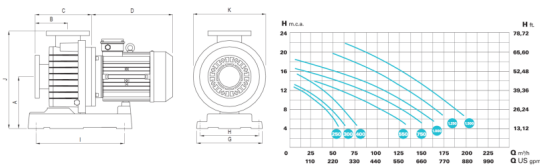

KONTRA-4 1000 IE3 230V/400V

KONTRA-4 1000 IE3 126m³/h H=10m 10,0HP 230V/400V

Értékelés: Még nincs értékelve

Ár

Alapár adóval: 2,843 €

Ár kedvezménnyel: 2,238 €

Fogyasztói ár: 2,843 €

Fogyasztói ár adó nélkül: 2,238 €

Kedvezmény

Adó összege: 604 €

[Tegye fel kérdését a termék?](#)

Gyártó: [AQS](#)