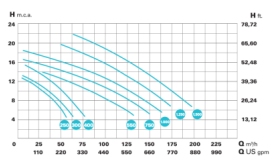

KONTRA-4 400 230V/400V

KONTRA-4 400 58m³/h H=10m 4,0HP 230V/400V

Értékelés: Még nincs értékelve

Ár

Alapár adóval:1,664 €

Ár kedvezménnyel1,310 €

Fogyasztói ár1,664 €

Fogyasztói ár adó nélkül 1,310 €

Műszaki adatok:

- Működési tartomány: 58 m³/h H=10m
- Teljesítmény: 4,0 HP
- Tápfeszültség: 230/400 V
- A szivattyú tengely AISI 316 anyagból készül
- Robusztus felépítés a folyamatos üzemhez
- Üvegszállal erősített polipropilén ház és járókerék. Csatlakozások DN100 (Karima nem tartozék)
- Motor 1450 / 2850 rpm - IP 55
- Tengeri vízre alkalmas
- OTH engedéllyel rendelkezik