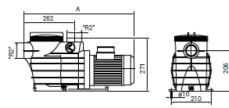

Szivattyú MAX EP 2,00 kW/230V 26 m³/h

Értékelés: Még nincs értékelve

Ár

Alapár adóval: 722 €

Ár kedvezménnyel: 568 €

Fogyasztói ár: 722 €

Fogyasztói ár adó nélkül: 568 €

Kedvezmény

Adó összege: 153 €

[Tegye fel kérdését a termékhez!](#)

Gyártó: [Hayward](#)

Leírás

MAX EP önfelszívó szivattyú

- A szivattyú beépített elszívóval rendelkezik, amely átlátszó polikarbonát fedéllel van ellátva.
- A szivattyúház és a járókerék műanyagból készült, és a járókerék üvegszállal erősített.
- A csavaros fedélhez nyitókulcs tartozik, amelyet O-gyűrűs tömítés zár.
- Mind a szívó, mind a nyomó csatlakozó mérete 2"-os belső menettel rendelkezik.