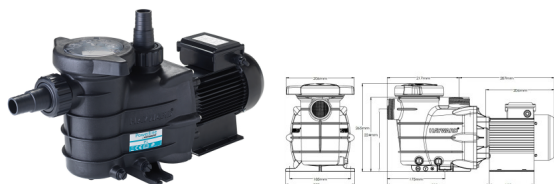

Powerline szivattyú 1,5 kW 17 m³/h 1~1-1/2''

Powerline szivattyú 1,5 kW 17 m³/h 1~1-1/2''

Powerline szivattyú

Értékelés: Még nincs értékelve

Ár

Alapár adóval:508 €

Ár kedvezménnyel400 €

Fogyasztói ár508 €

Fogyasztói ár adó nélkül 400 €

Kedvezmény

Adó összege 108 €

[Tegye fel kérdését a termék?](#)

Gyártó [Hayward](#)

Leírás

Powerline szivattyú

- Önfelszívó szivattyú, gazdaságos motorokkal szerelt, kiváló hatékonysággal üzemel
- Erősített vegyszerálló szűrőházzal rendelkezik
- Szállító teljesítménye 4 m³/h-tól 17 m³/h-ig választható
- A megnövelt elszívó miatt ritkábban szükséges a szűrő rész tisztítása, karbantartása rendkívül egyszerű
- A könnyű téliesítés érdekében az elszívó ház leeresztő csavarral rendelkezik
- Gégecsöves vagy nyomócsöves csatlakozás