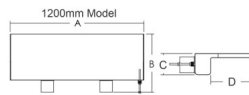

Vízkés PB-1200-150, 16w LED

Értékelés: Még nincs értékelve

Ár

Alapár adóval: 564 €

Ár kedvezménnyel: 444 €

Fogyasztói ár: 564 €

Fogyasztói ár adó nélkül: 444 €

Kedvezmény

Adó összege: 120 €

[Tegye fel kérdését a termék?](#)

Gyártó: [AQS](#)

Leírás: Vízkés - PB

A vízkéses vízesés az egyik leglátványosabb díszítő eleme lehet bármely medencének. A vízfüggöny nemcsak eleganciát és stílust kölcsönöz a medencének, de a hangulatos, könnyed vízszugártól a relaxáló, hátmasszázs-ként szolgáló vízterületig választható beállítás.

Az opcionálisan választható RGB LED izzósáv élénk színeket varázsol a vízfüggönyre, ami látványban sem utolsó, de mindemellett a vízkésnek köszönhetően a víz esése is könnyedebb lesz, mely lágy és nyugtató hangatást eredményez.