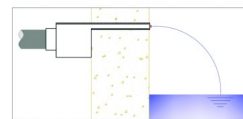

Vízkés PB-1200-150, 16w LED

Értékelés: Még nincs értékelve

Ár

Alapár adóval: 564 €

Ár kedvezménnyel: 444 €

Fogyasztói ár: 564 €

Fogyasztói ár adó nélkül: 444 €

Kedvezmény

Adó összege: 120 €

[Tegye fel kérdését a termék?](#)

Gyártó: [AQS](#)

Leírás: Vízkés - PB

A vízkéses vízesés az egyik leglátványosabb díszítő eleme lehet bármely medencének. A vízfüggöny nemcsak eleganciát és stílust kölcsönöz a medencének, de a hangulatos, könnyed vízszugártól a relaxáló, hátmasszázs-ként szolgáló vízterületig választható beállítás.

Az opcionálisan választható RGB LED izzósáv élénk színeket varázsol a vízfüggönyre, ami látványban sem utolsó, de mindemellett a vízkésnek köszönhetően a víz esése is könnyedebb lesz, mely lágy és nyugtató hangatást eredményez.