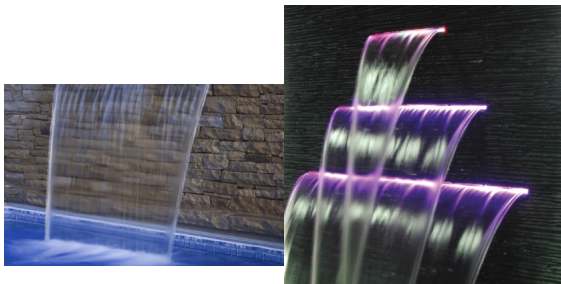

Vízkés PB-1200-150, 16w LED

Értékelés: Még nincs értékelve

Ár

Alapár adóval: 564 €

Ár kedvezménnyel: 444 €

Fogyasztói ár: 564 €

Fogyasztói ár adó nélkül: 444 €

Kedvezmény

Adó összege: 120 €

[Tegye fel kérdését a termék?](#)

Gyártó: [AQS](#)

Leírás: Vízkés - PB

A vízkéses vízesés az egyik leglátványosabb díszítő eleme lehet bármely medencének. A vízfüggöny nemcsak eleganciát és stílust kölcsönöz a medencének, de a hangulatos, könnyed vízszugártól a relaxáló, hátmasszázs-ként szolgáló vízterületig választható beállítás.

Az opcionálisan választható RGB LED izzósáv élénk színeket varázsol a vízfüggönyre, ami látványban sem utolsó, de mindemellett a vízkésnek köszönhetően a víz esése is könnyedebb lesz, mely lágy és nyugtató hangatást eredményez.