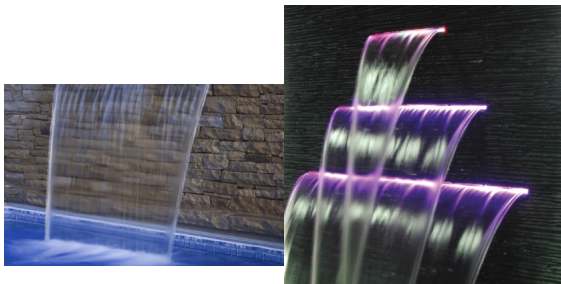

Vízkés PB-900-150, 12w LED

Értékelés: Még nincs értékelve

Ár

Alapár adóval: 463 €

Ár kedvezménnyel: 364 €

Fogyasztói ár: 463 €

Fogyasztói ár adó nélkül: 364 €

Kedvezmény

Adó összege: 98 €

[Tegye fel kérdését a termékhez!](#)

Gyártó: [AQS](#)

Leírás: Vízkés - PB

A vízkéses vízesés az egyik leglátványosabb díszítő eleme lehet bármely medencének. A vízfüggöny nemcsak eleganciát és stílust kölcsönöz a medencének, de a hangulatos, könnyed vízszugártól a relaxáló, hátmasszázs-ként szolgáló vízerősségig választható beállítás.

Az opcionálisan választható RGB LED izzósáv élénk színeket varázsol a vízfüggönyre, ami látványban sem utolsó, de mindemellett a vízkésnek köszönhetően a víz esése is könnyedebb lesz, mely lágy és nyugtató hangatást eredményez.