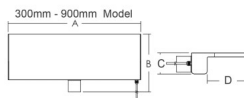

Vízkés PB-900-150, 12w LED

Értékelés: Még nincs értékelve

Ár

Alapár adóval: 463 €

Ár kedvezménnyel: 364 €

Fogyasztói ár: 463 €

Fogyasztói ár adó nélkül: 364 €

Kedvezmény

Adó összege: 98 €

[Tegye fel kérdését a termékhez!](#)

Gyártó: [AQS](#)

Leírás: Vízkés - PB

A vízkéses vízesés az egyik leglátványosabb díszítő eleme lehet bármely medencének. A vízfüggöny nemcsak eleganciát és stílust kölcsönöz a medencének, de a hangulatos, könnyed vízszugártól a relaxáló, hátmasszázs-ként szolgáló vízerősségig választható beállítás.

Az opcionálisan választható RGB LED izzósáv élénk színeket varázsol a vízfüggönyre, ami látványban sem utolsó, de mindemellett a vízkésnek köszönhetően a víz esése is könnyedebb lesz, mely lágy és nyugtató hangatást eredményez.