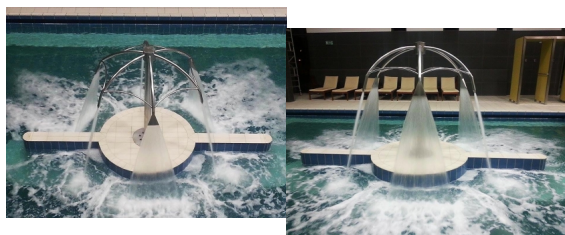

Water Jet - Eserny? AISI316 L D1600mm

Water Jet - Eserny? AISI316 L D1600mm

Értékelés: Még nincs értékelve

Ár

Alapár adóval:5,091 €

Ár kedvezménnyel4,008 €

Fogyasztói ár5,091 €

Fogyasztói ár adó nélkül 4,008 €

Kedvezmény

Adó összege 1,082 €

[Tegye fel kérdését a termék?](#)

Gyártó [AQS](#)