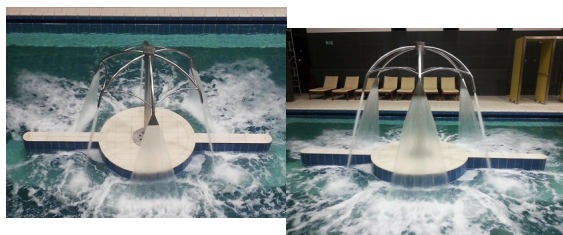

Water Jet - Eserny? AISI316 L D1200mm

Water Jet - Eserny? AISI316 L D1200mm

Értékelés: Még nincs értékelve

Ár

Alapár adóval:4,859 €

Ár kedvezménnyel3,826 €

Fogyasztói ár4,859 €

Fogyasztói ár adó nélkül 3,826 €

Kedvezmény

Adó összege 1,033 €

[Tegye fel kérdését a termék?](#)

Gyártó [AQS](#)