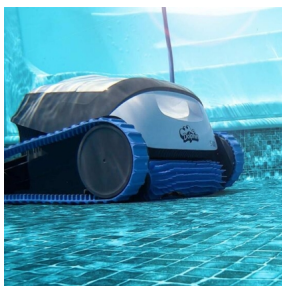

Dolphin S100

S 100	
Ajánlott medencehossz	10 m
Kábelhossz	15 m
Kábelcsavarodás gátló	-
Tiszítási terület	padló, oldalfal
Ciklusidő	2 óra
Szűrési	Kombinált szűrő: 2 finom + 2 ultra-finom panel Csepppanelek 2 ultra-finom panel
Szűrő állapot jelző	-
Hozzáferés a szűrőhöz	felülől
Kerék	PVC+Aktív
Navigationis és irányítás	CleverClean™
Tápellátás	BASIC
Caddy	opcionális
Ökosteelfon app	-
Teljesítmény	-
Szűrőkapacitás	15 m ³ /óra
Súly	6,5 kg

Steuerbetrag 75,717 €

[Stellen Sie eine Frage zu diesem Produkt](#)

Hersteller [AQS](#)

Beschreibung

Dolphin S100

Fedezd fel a kivételes élményt, amit egy automatizált medencetisztítás nyújt és élvezd álmaid robotját megfizethető áron. Könnyen kezelhető, minimális súlyú automata medence tisztító robot a Maytronics-tól. Ideális minden medencetípushoz, 10 méteres medence hosszúságig. A padló mellett, tökéletesen tisztítja az oldalfalakat is, így bátran hátradőlhetünk, míg a Dolphin S100 elvégzi helyettünk a piszkos munkát. Nincsenek többé falevelek, a medence piszok és algamentes marad, a víz csillogó lesz. Könnyen tisztítható, háló kosár szűrővel rendelkezik.