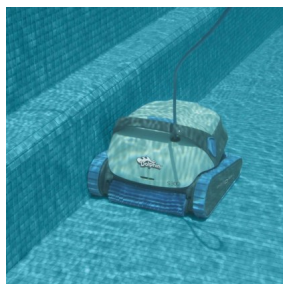

Dolphin S300 IOT

S 300	
Ajánlott medencemélység	12 m
Kábelhossz	18 m
Kábelcsavarodás gátló	—
Fűrészlesteremt	passz, oldalsó, vízszintes
Ciklusidő	1,5 / 2 / 2,5 óra
Sűrűség	Többretegű szűrő: előszűrő és ultra-finom
Szűrő állását jelző	—
Ízzetű vízre a szűrőhöz	feljárt
Kötés	PVC-kötés
Navigation és irányítás	PowerStream
Tápellátás	IOT 120W + BT, heti időzítés
Claddy	igen
Okostelefon app	MyDolphin™ plus
Távvezérlés	App
Szűrőkapacitás	15 m ³ /óra
Súly	7,5 kg

Ideális minden medence padló, oldalfal és vízvonaltisztításához, 12 méter medence hosszúságig. Intelligensen alkalmazkodik a medence formájához és az akadályokhoz, a maximális teljesítmény elérése érdekében. Kétfajta szűrőjének köszönhetően - durva és ultra finom szennyeződésekhez - tökéletesen tiszta vizet eredményez.

Többirányú vízáram biztosítja az állandó tapadást a függőleges felületeken. Ennek segítségével hatékonyan takarítja a medencefalat és a vízvonalat is, de a pontos navigáláshoz is hozzájárul.

Többrétegű 3D szűrés

Caddy

Hely és időtakarékos megoldás a medencetisztító robot és tartozékainak, egy helyen történő tárolására. Nagyon mobilis, így a robot könnyedén mozgatható általa.

De a Caddy nemcsak a Dolphin medencetisztító biztonságos tárolására és egyszerű szállítására szolgál, hanem helyet kínál kezelő panelének és a kábeleknek is.