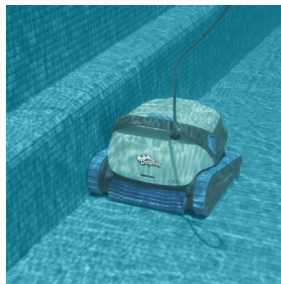

Dolphin S300 IOT

S 300	
Ajánlott medencemélység	12 m
Kábelhossz	18 m
Kábelcsavarodás gátló	—
Fürdőterület	padló, oldalfal, vízvonal
Cikkszám	1.5 / 2 / 2.5 Gsa
Súly	Többretegű szűrő: előszűrő és ultra-finom
Szűrő állapota jelző	—
Írható tárolás a szűrőhöz	féltároló
Kötés	PVC-kötés
Navigáció és irányítás	PowerStream
Tápellátás	IOT 120W + BT, heti időzítés
Claddy	igen
Okostelefon app	MyDolphin™ plus
Távvezérlés	App
Szűrőkapacitás	15 m ³ /óra
Súly	7,5 kg

Ideális minden medence padló, oldalfal és vízvonaltisztításához, 12 méter medence hosszúságig. Intelligensen alkalmazkodik a medence formájához és az akadályokhoz, a maximális teljesítmény elérése érdekében. Kétfajta szűrőjének köszönhetően - durva és ultra finom szennyeződésekhez - tökéletesen tiszta vizet eredményez.

Többirányú vízáram biztosítja az állandó tapadást a függőleges felületeken. Ennek segítségével hatékonyan takarítja a medencefalat és a vízvonalat is, de a pontos navigáláshoz is hozzájárul.

Többrétegű 3D szűrés

A durva elszűrő megszüri a nagyobb törmelékeket, míg az ultrafinom panelekkel szerelt szűrőkosár a legapróbb szennyeződések is eltávolítja, így tökéletesen tiszta vizet eredményez.

Gyors beüzemelés, könnyű szervizelés