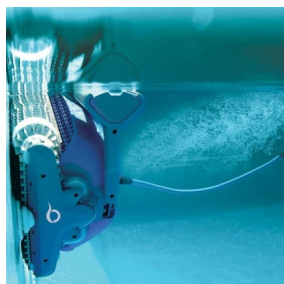

Dolphin M400 IOT CB

M 400	
Ajánlott medencehossz	15 m
Kábelhossza	18 m
Kábelcsatlakozás típusa	igen
Tisztítási terület	padló, oldalfal, vízvonál
Ökosszűrés	átlagos (2,5 gra)
Szűrés	Keretítés szűrő: finom és ultra finom Csomagszűrő: 4 ultra finom panel
Szűrő eltávolítási mód	-
Hozzájárul a szűrőhöz	felülől
Kerék	Kombinált Dual +1 Aktív
Navigáció és manőverezés	CleverClean™
Tápellátás	IoT 180W + BT, hűtő led-izotermia
Garancia	igen
Összeállítás app	MyDolphin plus™
Távvezérlés	-
Szűrés teljesítmény	17 m³/óra
Súly	11,5 kg

A Dolphin M400 funkcionalitásának és tisztító programjának köszönhetően tökéletes tisztaságot és higiénit biztosít. Teljesen önálló munkavégzésének eredménye a tiszta medencefenék, falak és vízvonal.

A távirányító és az okostelefon applikáció pedig még könnyebbé teszi a használatát. Az igazi megoldás, ha átfogó és költséghatékony medencetakarító robotot keres.

Power Stream mozgatórendszer

Többirányú vízáram biztosítja az állandó tapadást a függőleges felületeken. Ennek segítségével hatékonyan takarítja a medencefalat és a vízvonalat is, de a pontos navigáláshoz is hozzájárul.

Caddy

Caddy az alapfelszereltség része. A Caddy hely és időtakarékos megoldás a medencetisztító robot és tartozékainak, egy helyen történő tárolására. Nagyon mobilis, így a robot könnyedén mozgatható általa. De a Caddy nemcsak a Dolphin medencetisztító biztonságos tárolására és egyszerű szállítására szolgál, hanem helyet kínál kezelőpanelének és a kábeleknek is.