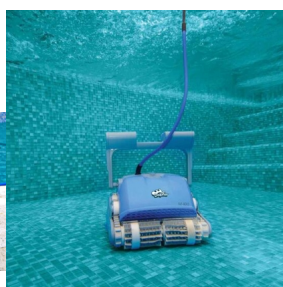

Dolphin M400 IOT CB

M 400	
Ajánlott medencehossz	15 m
Kábelhossza	18 m
Kábelcsatlakozás típusa	igen
Tisztítási terület	padló, oldalfal, vízvonál
Ökosszűrés	átlagos (2,5 gra)
Szűrés	Keretítés szűrő: finom és ultra finom Csomagszűrő: 4 ultra finom panel
Szűrő eltávolítási mód	-
Hozzájárul a szűrőhöz	felülől
Kerék	Kombinált Dual +1 Aktív
Navigáció és manőverezés	CleverClean™
Tápellátás	IoT 180W + BT, hűtő led-izotermia
Garancia	igen
Összeállítás app	MyDolphin plus™
Távvezérlés	-
Szűrés teljesítmény	17 m³/óra
Súly	11,5 kg

A Dolphin M400 funkcionalitásának és tisztító programjának köszönhetően tökéletes tisztaságot és higiénit biztosít. Teljesen önálló munkavégzésének eredménye a tiszta medencefenék, falak és vízvonal.

A távirányító és az okostelefon applikáció pedig még könnyebbé teszi a használatát. Az igazi megoldás, ha átfogó és költséghatékony medencetakarító robotot keres.

Power Stream mozgatórendszer

Többirányú vízáram biztosítja az állandó tapadást a függőleges felületeken. Ennek segítségével hatékonyan takarítja a medencefalat és a vízvonalat is, de a pontos navigáláshoz is hozzájárul.

Caddy

Caddy az alapfelszereltség része. A Caddy hely és időtakarékos megoldás a medencetisztító robot és tartozékainak, egy helyen történő tárolására. Nagyon mobilis, így a robot könnyedén mozgatható általa. De a Caddy nemcsak a Dolphin medencetisztító biztonságos tárolására és egyszerű szállítására szolgál, hanem helyet kínál kezelőpanelének és a kábeleknek is.