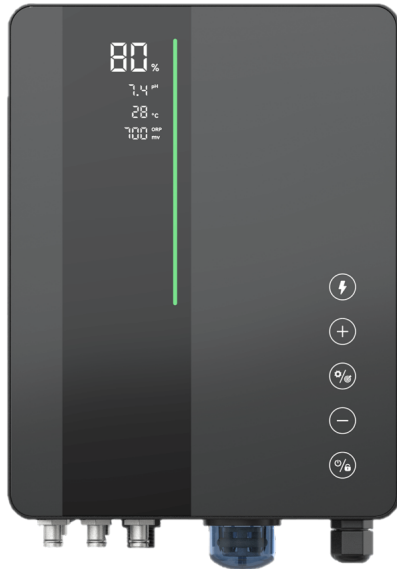

InverClear ICS16 Basic

Medence sóbontó berendezések: InverClear ICS16 Basic

	ICS16	ICS18
Körférmelés (g/h, 3000ppm)	10,0	16,0
Sósózt (g/l)	2 - 5 (ajánlott sótartalom: 3g/l - 3000ppm)	
Ajánlott medence térfogat (m³) (3000ppm)	20 - 45	35 - 75
Műszaki adatok		
Ajánlott térfogatáram (m³/h)	5 - 18	
Hálózat	100-240V 50/60Hz	
Energiafogyasztás (W)	60	85
Üzemi hőmérséklet (°C)	-5 - 42	
Sótartalom mérés	Sósózt érzékelő (pontosság: ±500ppm)	
Öntisztítás (polarizáció)	Alaprelevezett 4 óra (Áltható: 3 lépésben: 2x4/6 óra)	
pH adagoló szivattyú	-	
Kommunikáció	MODBUS RS485 / WIFI / Feszültségmentes relé	
Vízvíz méretei (Sz x M x V)	202 x 270 x 75	
Méret		
Vízcsatlakozás (mm)	63 / 60,3 / 50 / 48,3	
Elektrodák	10 db titán lemez	
Üzemi víz hőmérséklet (°C)	10 - 40	
Maximális nyomás (bar)	szondatartó: 3,0 bar, elektrolízis cella: 4,5 bar	
Cella élettartam (óra)	10,000	
Csomagolási adatok		
Bruttó tömeg (kg)	9	
Csomagolási méret (Sz x M x V)	550 x 400 x 300	

	ICS16	ICS18
Körférmelés (g/h, 3000ppm)	10,0	16,0
Sósózt (g/l)	2 - 5 (ajánlott sótartalom: 3g/l - 3000ppm)	
Ajánlott medence térfogat (m³) (3000ppm)	20 - 45	35 - 75
Műszaki adatok		
Ajánlott térfogatáram (m³/h)	5 - 18	
Hálózat	100-240V 50/60Hz	
Energiafogyasztás (W)	60	85
Üzemi hőmérséklet (°C)	-5 - 42	
Sótartalom mérés	Sósózt érzékelő (pontosság: ±500ppm)	
Öntisztítás (polarizáció)	Alaprelevezett 4 óra (Áltható: 3 lépésben: 2x4/6 óra)	
pH adagoló szivattyú	-	
Kommunikáció	MODBUS RS485 / WIFI / Feszültségmentes relé	
Vízvíz méretei (Sz x M x V)	202 x 270 x 75	
Méret		
Vízcsatlakozás (mm)	63 / 60,3 / 50 / 48,3	
Elektrodák	10 db titán lemez	
Üzemi víz hőmérséklet (°C)	10 - 40	
Maximális nyomás (bar)	szondatartó: 3,0 bar, elektrolízis cella: 4,5 bar	
Cella élettartam (óra)	10,000	
Csomagolási adatok		
Bruttó tömeg (kg)	9	
Csomagolási méret (Sz x M x V)	550 x 400 x 300	