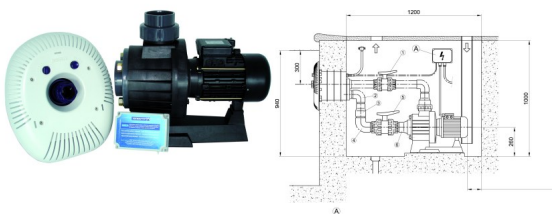

## MARLIN 30 III-szivattyú 2.2 kW (3 HP) 400 V III 50 Hz, vezérlő, befalazó, fejegység

### MARLIN 30 III-szivattyú 2.2 kW (3 HP) 400 V III 50 Hz, vezérlő, befalazó, fejegység

Rating: Not Rated Yet