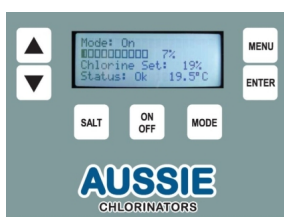

Sóbontó, XTreme 20gr/h 70m3

MODEL	XT11	XT20	XT25	XT30	XT35	XT50	XT100
VOLTAG AC INPUT	240	240	240	240	240	240	240
AMP AC INPUT	0.5A	0.65	0.7A	1.0A	1.1A	1.25A	1.55A
VOLTAG DC OUTPUT	8.0V	8.0V	8.0V	8.0V	8.0V	12V	12V
AMP DC OUTPUT	0.5A	1.5A	1.5A	15.7A	16.5A	26.5A	26.5A
CHLORINE PRODUCTION (grams)	11	20	25	30	35	50	100
RESERVOIR (liters)	17	22	27	33	38	57	110
POWER CONSUMPTION (Watts)	95	124	140	155	165	205	430
PRODUCTION (kg)	50/60	50/60	50/60	50/60	50/60	50/60	50/60
HEIGHT (mm)	8.5	9.5	9.8	10.2	10.5	13.5	13.5
DIMENSIONS (cm)	80x120x150	80x120x150	80x120x150	80x120x150	80x120x150	80x120x150	80x120x150

Sóbontó, XTreme 20gr/h 70m3

Rating: Not Rated Yet

Price

Base price with tax 1,536 €

Price with discount 1,210 €

Sales price 1,536 €

Sales price without tax 1,210 €