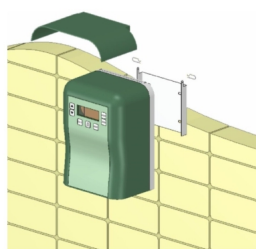

## Sóbontó, XTreme 50gr/h 200m3

MODEL	XT11	XT20	XT25	XT30	XT35	XT50	XT100
VOLTAG AC INPUT	240	240	240	240	240	240	240
AMP AC INPUT	0.5A	0.65	0.7A	1.0A	1.1A	1.25A	1.55A
VOLTAG DC OUTPUT	8.0V	8.0V	8.0V	8.0V	8.0V	12V	12V
AMP DC OUTPUT	0.5A	1.5A	1.5A	15.7A	16.5A	26.5A	26.5A
CHLORINE PRODUCTION (grams)	11	20	25	30	35	50	100
RESERVOIR (liters)	17	22	27	33	38	57	110
POWER CONSUMPTION (Watts)	95	124	140	155	185	305	450
PRODUCTION (kg)	50/60	50/60	50/60	50/60	50/60	50/60	50/60
HEIGHT (mm)	8.5	9.5	9.8	10.2	10.5	13.5	13.5
DIMENSIONS (cm)	80x120x150	80x120x150	80x120x150	80x120x150	80x120x150	80x120x150	80x120x150

## Description XTreme sóbontó

A tiszta és egészséges vízért. A sósvizes elektrolízis a medencék fertőtlenítésének egyik legelterjedtebb módszere. Nem igényli veszélyes, vagy költséges vegyszerek tárolását, illetve alkalmazását. Nem okoz szennyezést. Veszélytelen az egészségre. Dinamikusan követi az Ön beállításait, hogy fenntartsa a beállított klór értéket a külső környezeti paraméterek változása ellenére. Intelligens mikroszámítógép-vezérelt rendszer.

Az XTreme cella robusztus kialakítású, a legkorszerűbb anyagokból készül. A gondtalan használathoz öntisztító cellával szállítjuk.

LCD kijelzőn figyelhetjük és állíthatjuk be a sóbontót, annak funkcióit. A klórteljesítmény pontos beállítása 1%-onként, a beállítások dinamikus követése a pontos klórtermelés érdekében.