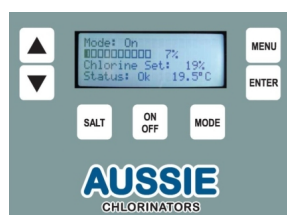

Sóbontó, XTreme 75gr/h 250m3

MODEL	XT11	XT20	XT25	XT30	XT35	XT50	XT100
VOLTAG AC INPUT	240	240	240	240	240	240	240
AMP AC INPUT	0.5A	0.65	0.7A	1.0A	1.1A	1.5A	1.65A
VOLTAG DC OUTPUT	8.0V	8.0V	8.0V	8.0V	8.0V	12V	12V
AMP DC OUTPUT	0.5A	1.5A	1.5A	15.7A	16.5A	26.5A	26.5A
CHLORINE PRODUCTION (g/h)	11	20	25	30	35	50	100
CHLORINE PRODUCTION (kg/day)	17	32	37	45	52	75	150
RESERVOIR (liters)	50	124	140	155	185	305	450
RESERVOIR (gals)	13.2	32.8	37.0	41.0	49.0	80.0	118.0
WEIGHT (kg)	0.5	0.5	0.8	10.2	10.5	15.5	15.5
WEIGHT (lbs)	1.1	1.1	1.8	22.5	23.1	34.2	34.2
WARRANTY (yrs)	2	2	2	2	2	2	2

Sóbontó, XTreme 75gr/h 250m3

Rating: Not Rated Yet

Price

Base price with tax 3,950 €

Price with discount 3,110 €

Sales price 3,950 €

Sales price without tax 3,110 €