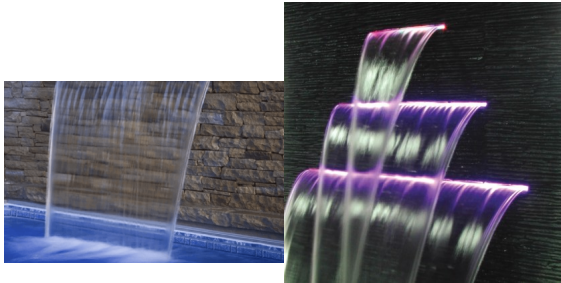

Vízkés PB-1200-150, 16w LED

Rating: Not Rated Yet

Price

Base price with tax 565 €

Price with discount 445 €

Sales price 565 €

Sales price without tax 445 €

Discount

Tax amount 120 €

[Ask a question about this product](#)

Manufacturer [AQS](#)

Description Vízkés - PB

A vízkéses vízesés az egyik leglátványosabb díszítő eleme lehet bármely medencének. A vízfüggöny nemcsak eleganciát és stílust kölcsönöz a medencének, de a hangulatos, könnyed vízszugártól a relaxáló, hátmasszázs-ként szolgáló vízerősségig választható beállítás.

Az opcionálisan választható RGB LED izzósáv élénk színeket varázsol a vízfüggönyre, ami látványban sem utolsó, de mindemellett a vízkésnek köszönhetően a víz esése is könnyedebb lesz mely lágy és nyugtató hangatást eredményez.