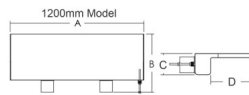

Vízkés PB-1200-150, 16w LED

Rating: Not Rated Yet

Price

Base price with tax 565 €

Price with discount 445 €

Sales price 565 €

Sales price without tax 445 €

Discount

Tax amount 120 €

[Ask a question about this product](#)

Manufacturer [AQS](#)

Description Vízkés - PB

A vízkéses vízesés az egyik leglátványosabb díszítő eleme lehet bármely medencének. A vízfüggöny nemcsak eleganciát és stílust kölcsönöz a medencének, de a hangulatos, könnyed vízszugártól a relaxáló, hátmasszázs-ként szolgáló vízerősségig választható beállítás.

Az opcionálisan választható RGB LED izzósáv élénk színeket varázsol a vízfüggönyre, ami látványban sem utolsó, de mindemellett a vízkésnek köszönhetően a víz esése is könnyedebb lesz mely lágy és nyugtató hangatást eredményez.