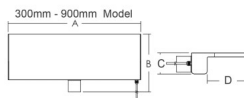

Vízkés PB-600-150, 8w LED

Rating: Not Rated Yet

Price

Base price with tax 339 €

Price with discount 267 €

Sales price 339 €

Sales price without tax 267 €

Discount

Tax amount 72 €

[Ask a question about this product](#)

Manufacturer [AQS](#)

Description Vízkés - PB

A vízkéses vízesés az egyik leglátványosabb díszítő eleme lehet bármely medencének. A vízfüggöny nemcsak eleganciát és stílust kölcsönöz a medencének, de a hangulatos, könnyed vízszugártól a relaxáló, hátmasszázs-ként szolgáló vízerősségig választható beállítás.

Az opcionálisan választható RGB LED izzósáv élénk színeket varázsol a vízfüggönyre, ami látványban sem utolsó, de mindemellett a vízkésnek köszönhetően a víz esése is könnyedebb lesz mely lágy és nyugtató hangatást eredményez.