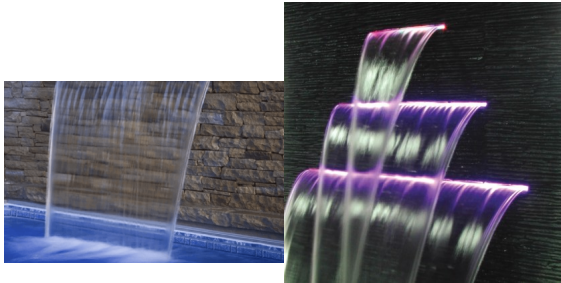

Vízkés PB-600-150, 8w LED

Rating: Not Rated Yet

Price

Base price with tax 339 €

Price with discount 267 €

Sales price 339 €

Sales price without tax 267 €

Discount

Tax amount 72 €

[Ask a question about this product](#)

Manufacturer [AQS](#)

Description Vízkés - PB

A vízkéses vízesés az egyik leglátványosabb díszítő eleme lehet bármely medencének. A vízfüggöny nemcsak eleganciát és stílust kölcsönöz a medencének, de a hangulatos, könnyed vízszugártól a relaxáló, hátmasszázs-ként szolgáló vízerősségig választható beállítás.

Az opcionálisan választható RGB LED izzósáv élénk színeket varázsol a vízfüggönyre, ami látványban sem utolsó, de mindemellett a vízkésnek köszönhetően a víz esése is könnyedebb lesz mely lágy és nyugtató hangatást eredményez.