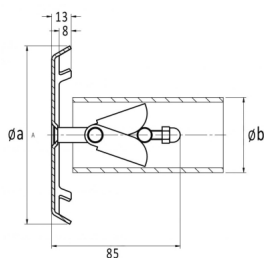

Szívóidom D50-63 1 1/2" betonos

Értékelés: Még nincs értékelve

Ár

Alapár adóval: 169 €

Ár kedvezménnyel 133 €

Fogyasztói ár 169 €

Fogyasztói ár adó nélkül 133 €

Kedvezmény