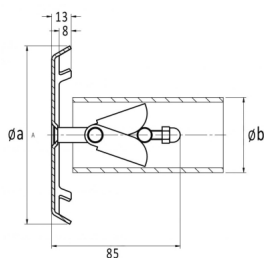

## Szívóidom D50-63 2 1/2" fóliás

Értékelés: Még nincs értékelve

**Ár**

Alapár adóval: 280 €

Ár kedvezménnyel 221 €

Fogyasztói ár 280 €

Fogyasztói ár adó nélkül 221 €

Kedvezmény