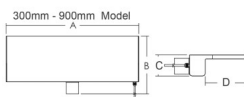

Vízkés PB-900-150, 12w LED

Értékelés: Még nincs értékelve

Ár

Alapár adóval: 463 €

Ár kedvezménnyel: 365 €

Fogyasztói ár: 463 €

Fogyasztói ár adó nélkül: 365 €

Kedvezmény

Adó összege: 98 €

[Tegye fel kérdését a termékhez!](#)

Gyártó: [AQS](#)

Leírás: Vízkés - PB

A vízkéses vízesés az egyik leglátványosabb díszítő eleme lehet bármely medencének. A vízfüggöny nemcsak eleganciát és stílust kölcsönöz a medencének, de a hangulatos, könnyed vízszugártól a relaxáló, hátmasszázs-ként szolgáló vízereztetésig választható beállítás.

Az opcionálisan választható RGB LED izzósáv élénk színeket varázsol a vízfüggönyre, ami látványban sem utolsó, de mindemellett a vízkésnek köszönhetően a víz esése is könnyedebb lesz, mely lágy és nyugtató hangatást eredményez.