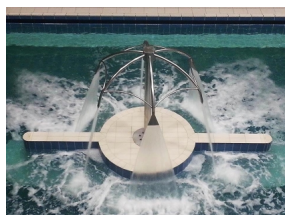

Water Jet - Eserny? AISI316 L D1200mm

Water Jet - Eserny? AISI316 L D1200mm

Értékelés: Még nincs értékelve

Ár

Alapár adóval:4,865 €

Ár kedvezménnyel3,831 €

Fogyasztói ár4,865 €

Fogyasztói ár adó nélkül 3,831 €

Kedvezmény

Adó összege 1,034 €

[Tegye fel kérdését a termék?](#)

Gyártó [AQS](#)