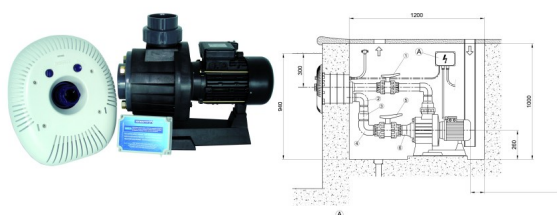

MARLIN 30 II-szivattyú 2.2 kW (3 HP) 230 V II 50 Hz, Vezérl?, befalazó, fejegység

MARLIN ellenáramoltató

MARLIN 30 II-szivattyú 2.2 kW (3 HP) 230 V II 50 Hz, Vezérl?, befalazó, fejegység

Bewertung: Noch nicht bewertet

Hersteller [AstralPool](#)

Beschreibung

MARLIN - Komplett ellenáramoltató egység

A legfontosabb készrészereleési elemeket tartalmazó komplett ellenáramoltató egység. Az ajánlásban szereplő kiegészítő PVC szerelvényekkel egy rendkívül hatékonyan működő, energia takarékos rendszert alkot. Az egyedi külsővel rendelkező előlap a három különböző teljesítményű szivattyú és az ezek működését szabályozó kontrol box együttesen kiváló ár- érték arányt biztosít.