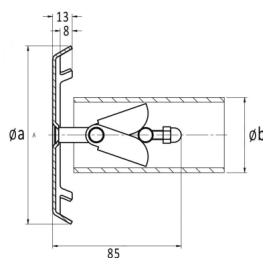

Szívóidom D50-63 2" betonos

Bewertung: Noch nicht bewertet

Preis

Basispreis inkl. Steuern 239 €

ermäßigter Preis 188 €

Verkaufspreis 239 €

Netto Verkaufspreis 188 €

Preisnachlass