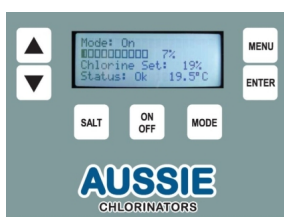

Só bontó, XTreme 20gr/h 70m3

MODEL	XT11	XT20	XT25	XT30	XT35	XT50	XT100
VOLTAG AC INPUT	240	240	240	240	240	240	240
AMP AC INPUT	8.5A	8.6A	8.7A	8.8A	8.9A	9.0A	9.1A
VOLTAG DC OUTPUT	8.0V	8.0V	8.0V	8.0V	8.0V	12V	12V
AMP DC OUTPUT	8.5A	11A	13.5A	15.7A	18.3A	25.5A	26.5A
CHLORINE PRODUCTION (grams)	11	20	25	30	35	50	100
RESERVOIR (liters)	17	22	27	33	38	57	113
POWER CONSUMPTION (Watts)	95	124	140	155	165	205	430
PRODUCTION (kg)	50/60	50/60	50/60	50/60	50/60	50/60	50/60
WEIGHT (kg)	8.5	9.5	9.8	10.2	10.5	13.5	13.5
WARRANTY (CM)	20h	20h	20h	20h	20h	20h	20h
	22W	22W	22W	22W	22W	22W	22W
	150	150	150	150	150	150	150

Só bontó, XTreme 20gr/h 70m3

Bewertung: Noch nicht bewertet

Preis

Basispreis inkl. Steuern 1,536 €

ermäßigter Preis 1,210 €

Verkaufspreis 1,536 €

Netto Verkaufspreis 1,210 €