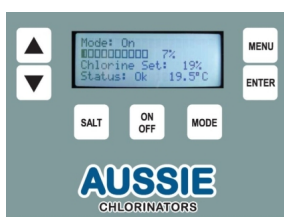

Sóbontó, XTreme 25gr/h 90m3

MODEL	XT11	XT20	XT25	XT30	XT35	XT50	XT100
VOLTAG AC INPUT	240	240	240	240	240	240	240
AMP AC INPUT	8.5A	8.0A	8.7A	1.0A	1.5A	1.5A	1.5A
VOLTAG DC OUTPUT	8.0V	8.0V	8.0V	8.0V	8.0V	12V	12V
AMP DC OUTPUT	8.5A	15A	13.5A	15.7A	18.3A	26.5A	26.5A
CHLORINE PRODUCTION (grams)	25	25	25	30	35	50	100
RESERVOIR (liters)	17	22	27	33	38	57	113
POWER CONSUMPTION (Watts)	95	124	140	155	185	305	450
PRODUCTION (kg)	50/60	50/60	50/60	50/60	50/60	50/60	50/60
WEIGHT (kg)	8.5	9.5	9.8	10.2	10.5	13.5	13.5
DIMENSIONS (cm)	200x220x100	200x220x100	200x220x100	200x220x100	200x220x100	200x220x100	200x220x100

Sóbontó, XTreme 25gr/h 90m3

Bewertung: Noch nicht bewertet

Preis

Basispreis inkl. Steuern 1,660 €

ermäßigter Preis 1,307 €

Verkaufspreis 1,660 €

Netto Verkaufspreis 1,307 €