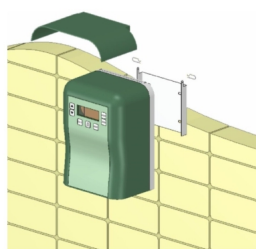

Sóbontó, XTreme 25gr/h 90m3

MODEL	XT11	XT20	XT25	XT30	XT35	XT50	XT100
VOLTAG AC INPUT	240	240	240	240	240	240	240
AMP AC INPUT	8.5A	8.0A	8.7A	1.0A	1.5A	1.5A	1.5A
VOLTAG DC OUTPUT	8.0V	8.0V	8.0V	8.0V	8.0V	12V	12V
AMP DC OUTPUT	8.5A	15A	13.5A	15.7A	18.3A	26.5A	26.5A
CHLORINE PRODUCTION (grams)	25	25	25	30	35	50	100
RESERVOIR (liters)	17	22	27	33	38	57	113
POWER CONSUMPTION (Watts)	95	124	140	155	185	305	450
PRODUCTION (kg)	50/60	50/60	50/60	50/60	50/60	50/60	50/60
WEIGHT (kg)	8.5	9.5	9.8	10.2	10.5	13.5	13.5
DIMENSIONS (cm)	200x220x100	200x220x100	200x220x100	200x220x100	200x220x100	200x220x100	200x220x100

Steuerbetrag 353 €

[Stellen Sie eine Frage zu diesem Produkt](#)

Hersteller [AQS](#)

Beschreibung XTreme sóbontó

A tiszta és egészséges vízért. A sósvizes elektrolízis a medencék fertőtlenítésének egyik legelterjedtebb módszere. Nem igényli veszélyes, vagy költséges vegyszerek tárolását, illetve alkalmazását. Nem okoz szennyezést. Veszélytelen az egészségre. Dinamikusan követi az Ön beállításait, hogy fenntartsa a beállított klór értéket a külső környezeti paraméterek változása ellenére. Intelligens mikroszámítógép-vezérelt rendszer.

Az XTreme cella robusztus kialakítású, a legkorszerűbb anyagokból készül. A gondtalan használathoz öntisztító cellával szállítjuk.

LCD kijelzőn figyelhetjük és állíthatjuk be a sóbontót, annak funkcióit. A klórteljesítmény pontos beállítása 1%-onként, a beállítások dinamikus követése a pontos klórtermelés érdekében.

Alacsony és magas sótartalom kijelzése, figyelmeztető hangjelzéssel, amikor beavatkozásra van szükség, automatikus teljesítménycsökkentés magas sótartalom esetén.

Sósvizes elektrolízis

A sósvizes elektrolízis a medencék fertőtlenítésének egyik legelterjedtebb módszere. Nem igényli veszélyes, vagy költséges vegyszerek tárolását, illetve alkalmazását. Nem okoz szennyezést. Veszélytelen az egészségre.