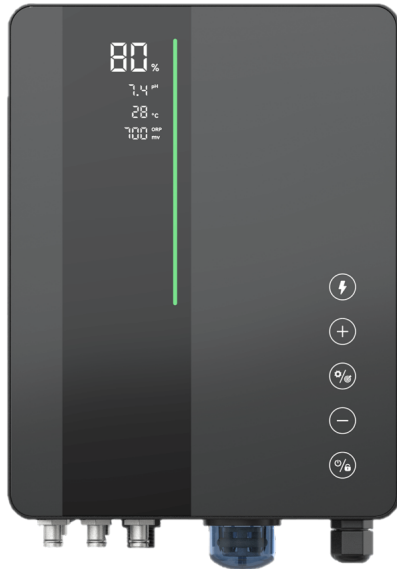

InverClear ICS16 Basic

	ICS16	ICS18
Körletmélys (g/h, 3000ppm)	10,0	16,0
Sósózt (g/l)	2 - 5 (ajánlott sóstartalom: 3g/l - 3000ppm)	-
Ajánlott medence térfogat (m³) (3000ppm)	20 - 45	35 - 75
Műszaki adatok		
Ajánlott térfogatáram (m³/h)	5 - 18	-
Hálózat	100-240V 50/60Hz	-
Energiafogyasztás (W)	60	85
Üzemi hőmérséklet (°C)	-5 - 42	-
Sóstartalom mérés	Sósózt érzékelő (pontosság: ±500ppm)	-
Öröklítés (polarizáció)	Alaprelevezett 4 óra (Altrható 3 lépésben: 2x4/6 óra)	-
pH adagoló szivattyú	-	-
Kommunikáció	MODBUS RS485 / WIFI / Feszültségmentes relé	-
Vízszint mérési (Sz x M x V)	202 x 270 x 75	-
Méret		
Vízszelvény (mm)	63 / 60,3 / 50 / 48,3	-
Elektrodák	10 db titán lemez	-
Üzemi víz hőmérséklet (°C)	10 - 40	-
Maximális nyomás (bar)	szondatartó: 3,0 bar, elektrolízis cella: 4,5 bar	-
Cella élettartam (óra)	10,000	-
Csomagolási adatok		
Bruttó tömeg (kg)	9	-
Csomagolási méret (Sz x M x V)	550 x 400 x 300	-

	ICS16	ICS18
Körletmélys (g/h, 3000ppm)	10,0	16,0
Sósózt (g/l)	2 - 5 (ajánlott sóstartalom: 3g/l - 3000ppm)	-
Ajánlott medence térfogat (m³) (3000ppm)	20 - 45	35 - 75
Műszaki adatok		
Ajánlott térfogatáram (m³/h)	5 - 18	-
Hálózat	100-240V 50/60Hz	-
Energiafogyasztás (W)	60	85
Üzemi hőmérséklet (°C)	-5 - 42	-
Sóstartalom mérés	Sósózt érzékelő (pontosság: ±500ppm)	-
Öröklítés (polarizáció)	Alaprelevezett 4 óra (Altrható 3 lépésben: 2x4/6 óra)	-
pH adagoló szivattyú	-	-
Kommunikáció	MODBUS RS485 / WIFI / Feszültségmentes relé	-
Vízszint mérési (Sz x M x V)	202 x 270 x 75	-
Méret		
Vízszelvény (mm)	63 / 60,3 / 50 / 48,3	-
Elektrodák	10 db titán lemez	-
Üzemi víz hőmérséklet (°C)	10 - 40	-
Maximális nyomás (bar)	szondatartó: 3,0 bar, elektrolízis cella: 4,5 bar	-
Cella élettartam (óra)	10,000	-
Csomagolási adatok		
Bruttó tömeg (kg)	9	-
Csomagolási méret (Sz x M x V)	550 x 400 x 300	-