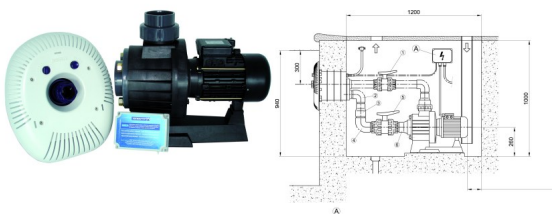

MARLIN 30 II-szivattyú 2.2 kW (3 HP) 230 V II 50 Hz, Vezérl?, befalazó, fejegység

MARLIN ellenáramoltató

MARLIN 30 II-szivattyú 2.2 kW (3 HP) 230 V II 50 Hz, Vezérl?, befalazó, fejegység

Bewertung: Noch nicht bewertet

Hersteller [AstralPool](#)

Beschreibung

MARLIN - Komplett ellenáramoltató egység

A legfontosabb készrészereleési elemeket tartalmazó komplett ellenáramoltató egység. Az ajánlásban szereplő kiegészítő PVC szerelvényekkel egy rendkívül hatékonyan működő, energia takarékos rendszert alkot. Az egyedi külsővel rendelkező előlap a három különböző teljesítményű szivattyú és az ezek működését szabályozó kontrol box együttesen kiváló ár- érték arányt biztosít.