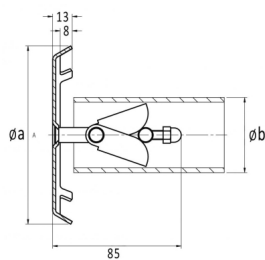

## Szívóidom D50-63 2" betonos

Bewertung: Noch nicht bewertet

**Preis**

Basispreis inkl. Steuern 240 €

ermäßigter Preis 189 €

Verkaufspreis 240 €

Netto Verkaufspreis 189 €

Preisnachlass