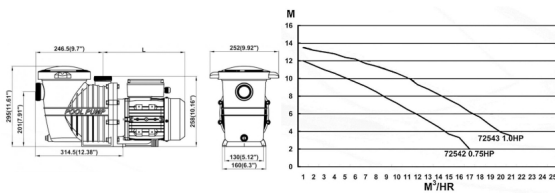

## Basic 9m<sup>3</sup>/h H=8m 0,75HP/230V

Basic 9m<sup>3</sup>/h H=8m 0,75HP/230V

Bewertung: Noch nicht bewertet

**Preis**

Basispreis inkl. Steuern 255 €

ermäßigter Preis 201 €

Verkaufspreis 255 €

Netto Verkaufspreis 201 €

### Műszaki adatok:

- Működési tartomány: 9 m<sup>3</sup>/h H=8m
- Teljesítmény: 0,75 HP
- Tápfeszültség: 230 V