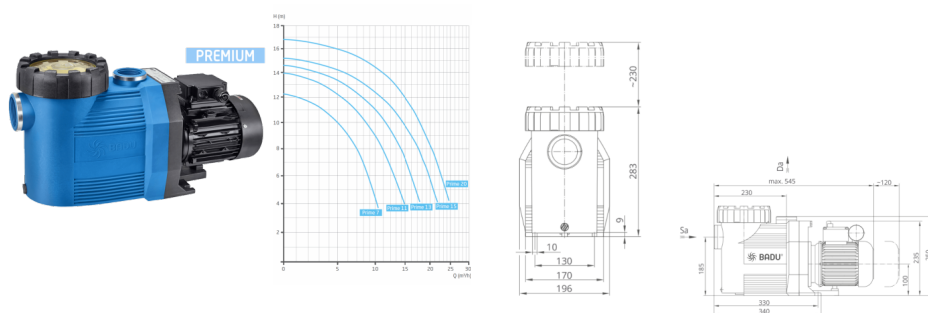

## BADU Prime 15, 1~

BADU Prime 15m<sup>3</sup>/h H=8m 0,75kW/230V

Bewertung: Noch nicht bewertet

Hersteller [AQS](#)

Beschreibung BADU Prime szivattyú

Kiváló teljesítményű önfelszívó, monoblokkos keringető szivattyú, beépített elszívóval, polikarbonát átlátszó fedéllel. Lakossági és közületi medencék számára fejlesztve, ami 3 méterrel a vízszint felett is telepíthető.  
Sósvizes (elektrolízis) rendszerekhez telepíthető max. 5gr/l só koncentrációig.

Műszaki adatok:

- Működési tartomány: 14 m<sup>3</sup>/h H=10m
- Tápfeszültség: 230 V