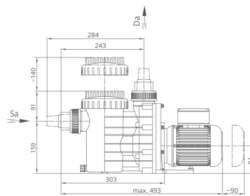

BADU Magic II/11

BADU Magic II/11 1~, 0,45kW

Bewertung: Noch nicht bewertet

Preis

Basispreis inkl. Steuern 542 €

ermäßigter Preis 129,173 €

Verkaufspreis 164,050 €

Netto Verkaufspreis -34,335 €

Preisnachlass 163,508 €

Steuerbetrag 34,877 €

[Stellen Sie eine Frage zu diesem Produkt](#)

Hersteller [AQS](#)

Beschreibung

BADU MAGIC II szivattyú

Lakossági szegmens számára fejlesztett önfelszívó, keringető szivattyú kis és közepes méretű szűrő rendszerekhez. Nagy hatásfokú megbízható német szivattyú márka földfelszín feletti medencékhez.

Műszaki információk:

- Max 2m-rel a vízfelszín felé vagy max 3m-rel alá szerelhető
- Monoblokkos szivattyú beépített elszívóval
- Ajánlott medenceméret: 10 - 60m³
- Sósvízes rendszerekhez telepíthető, max 5g/l só koncentrációig

Műszaki adatok:

- Működési tartomány: 14 m³/h H=6m
- Tápfeszültség: 230 V

Kundenrezensionen

Es gibt noch keine Rezensionen für dieses Produkt.