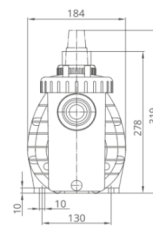

BADU Magic II/11

BADU Magic II/11 1~, 0,45kW

Bewertung: Noch nicht bewertet

Preis

Basispreis inkl. Steuern 542 €

ermäßigter Preis 129,173 €

Verkaufspreis 164,050 €

Netto Verkaufspreis -34,335 €

Preisnachlass 163,508 €

Steuerbetrag 34,877 €

[Stellen Sie eine Frage zu diesem Produkt](#)

Hersteller [AQS](#)