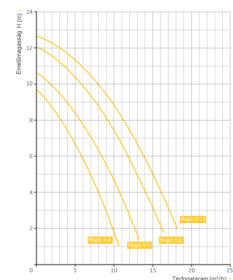

BADU Magic II/11

BADU Magic II/11 1~, 0,45kW

Bewertung: Noch nicht bewertet

Preis

Basispreis inkl. Steuern 542 €

ermäßigter Preis 129,173 €

Verkaufspreis 164,050 €

Netto Verkaufspreis -34,335 €

Műszaki információk:

- Max 2m-rel a vízfelszín felé vagy max 3m-rel alá szerelhető
- Monoblokkos szivattyú beépített elszívóval
- Ajánlott medenceméret: 10 - 60m³
- Sósvízes rendszerekhez telepíthető, max 5g/l só koncentrációig

Műszaki adatok:

- Működési tartomány: 14 m³/h H=6m
- Tápfeszültség: 230 V

Kundenrezensionen

Es gibt noch keine Rezensionen für dieses Produkt.